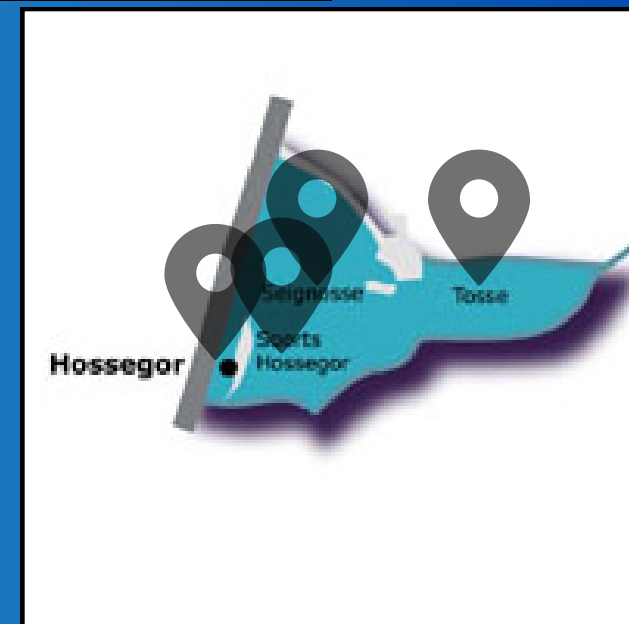

Ensemble pastoral des deux rives

Vendredi 21/03 -

15h : **Tosse** - 17h : **Capbreton**

Vendredi 28/03 -

15h : **Hossegor** - 17h : **Labenne**

Vendredi 4/04 -

15h : **Seignosse** - 17h : **Capbreton**

Vendredi 11/04 -

15h : **Soorts** - 17h : **Labenne**