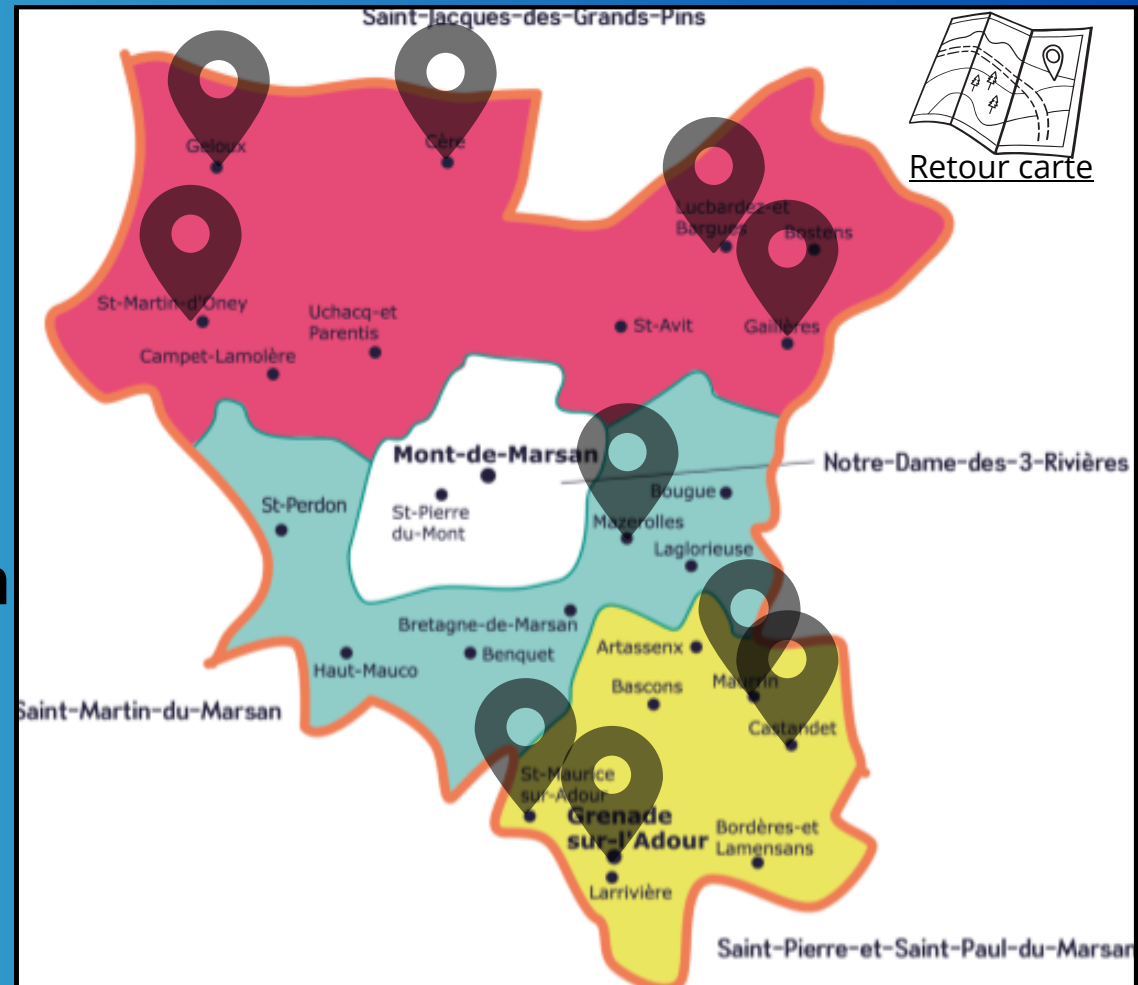

15h : **Parentis-en-Born**

15h : **Sanguinet**

15h : **Ychoux**

Saint Joseph du Born

Tous les vendredis -
15h : **Mézos**

[Retour carte](#)

Saint André de Port d'Albret

Vendredi 21/03 - 17h : **Vieux Boucau**

Ensemble pastoral du Marsan

Saint Jacques des Grands Pins :

Vendredi 21/03 - 18h : **Saint Martin d'Oney**

Vendredi 28/03 - 15h : **Lucbardez**

Vendredi 4/04 - 17h : **Geloux**

Saint Martin du Marsan

Tous les vendredis -
15h : **Mazerolles**

Saint Pierre et Saint Paul du Marsan

Vendredi 21/03 - 18h : **Grenade**

Vendredi 28/03 - 15h : **Castandet**

Vendredi 4/04 - 15h : **Maurrin**

Vendredi 11/04 - 15h : **St Maurice**

Ensemble pastoral du Marsan

Notre Dame des trois rivières

Vendredi 21/03 - 16h :

Saint-Pierre-du-Mont

Vendredi 28/03 - 18h15 :

Mont-de-Marsan - St Jean d' Août

Vendredi 4/04 - 18h :

Mont-de-Marsan - Chapelle Layné

Vendredi 11/04 - 15h :