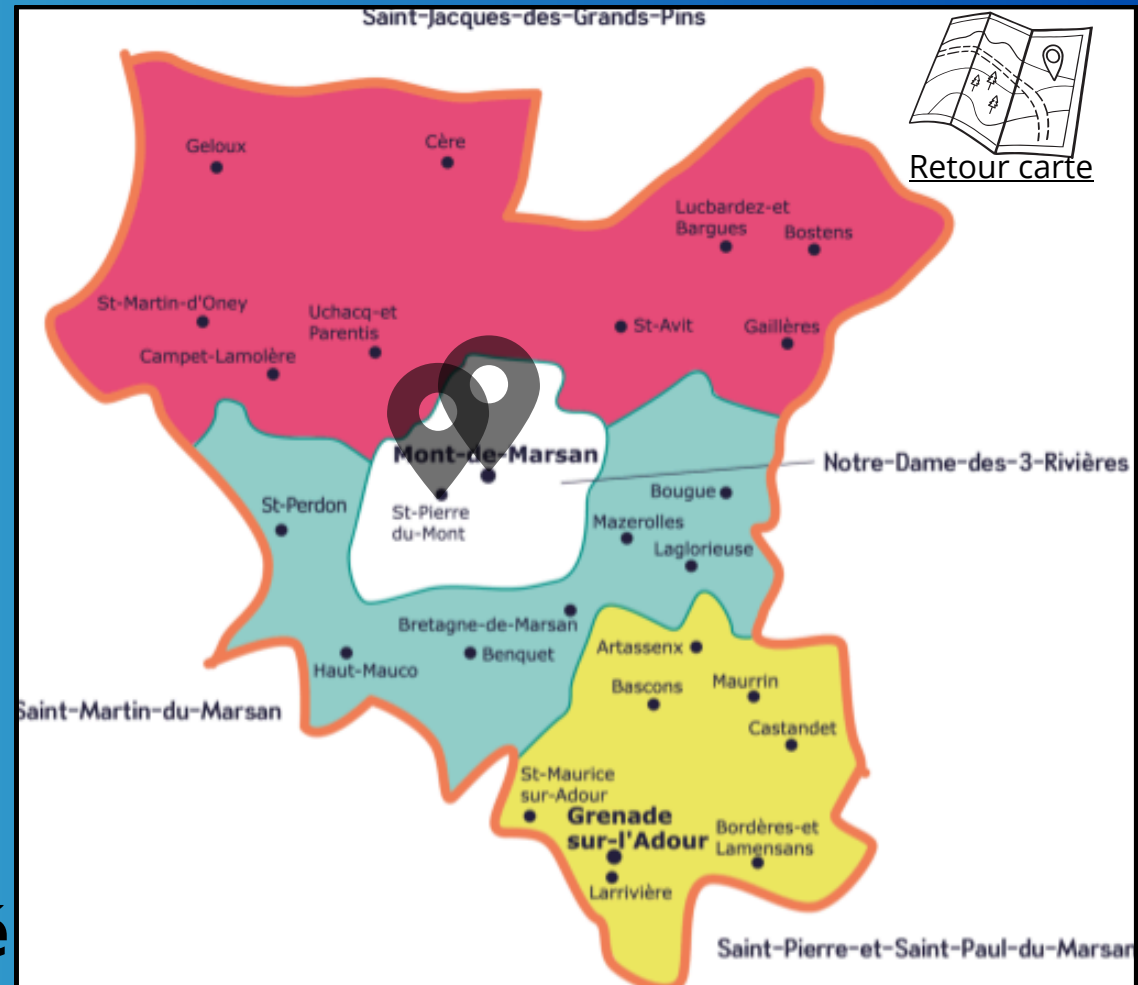

15h : **Parentis-en-Born**

15h : **Sanguinet**

15h : **Ychoux**

Saint Joseph du Born

Tous les vendredis -
15h : **Mézos**

[Retour carte](#)

Saint André de Port d'Albret

Vendredi 21/03 - 17h : **Vieux Boucau**

Saint Pierre et Saint Paul du Marsan

Vendredi 21/03 - 18h : **Grenade**

Vendredi 28/03 - 15h : **Castandet**

Vendredi 4/04 - 15h : **Maurrin**

Vendredi 11/04 - 15h : **St Maurice**

Ensemble pastoral du Marsan

Notre Dame des trois rivières

Vendredi 21/03 - 16h :

Saint-Pierre-du-Mont

Vendredi 28/03 - 18h15 :

Mont-de-Marsan - St Jean d' Août

Vendredi 4/04 - 18h :

Mont-de-Marsan - Chapelle Layné

Vendredi 11/04 - 15h :

Mont-de-Marsan - La Madeleine

Notre Dame de Chalosse

Vendredi 21/03 - 18h : **Larbey**

Vendredi 28/03 - 18h : **Saint-Aubin**

Vendredi 4/04 - 18h : **Lourquen**

Vendredi 11/04 - 18h : **Caupenne**

Vendredi 18/04 - 17h30 : **Poyanne**