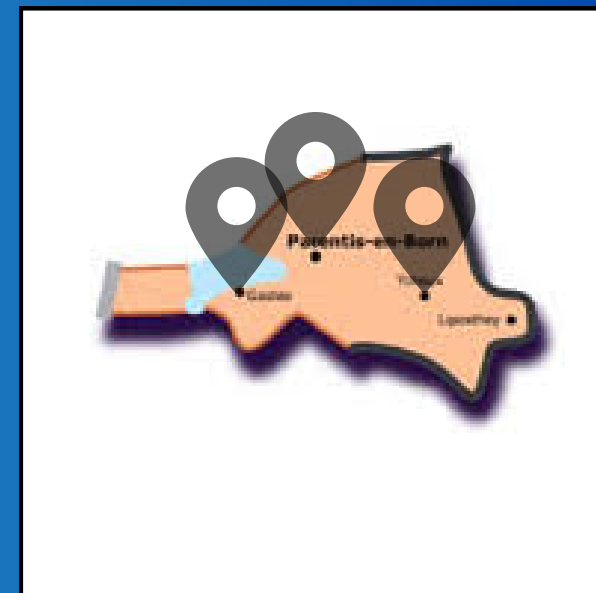

Méditer la Passion du Christ - Les chemins de croix

*Cliquer sur le point pour
en savoir plus*

Ensemble pastoral des Grands Lacs

Tous les vendredis

14h30 : **Bisca-Plage**

15h : **Bisca-Bourg**

15h : **Gastes**

15h : **Parentis-en-Born**

15h : **Sanguinet**

15h : **Ychoux**

Saint Joseph du Born

Tous les vendredis -
15h : **Mézos**

[Retour carte](#)

Saint André de Port d'Albret

Vendredi 21/03 - 17h : **Vieux Boucau**

Notre Dame des trois rivières

Vendredi 21/03 - 16h :

Saint-Pierre-du-Mont

Vendredi 28/03 - 18h15 :

Mont-de-Marsan - St Jean d' Août

Vendredi 4/04 - 18h :

Mont-de-Marsan - Chapelle Layné

Vendredi 11/04 - 15h :

Notre-Dame-de-Chalosse

[Retour carte](#)

Notre Dame du Mont Carmel

Tous les vendredis - 17h30 :
Saint-Sever (Abbatiale)