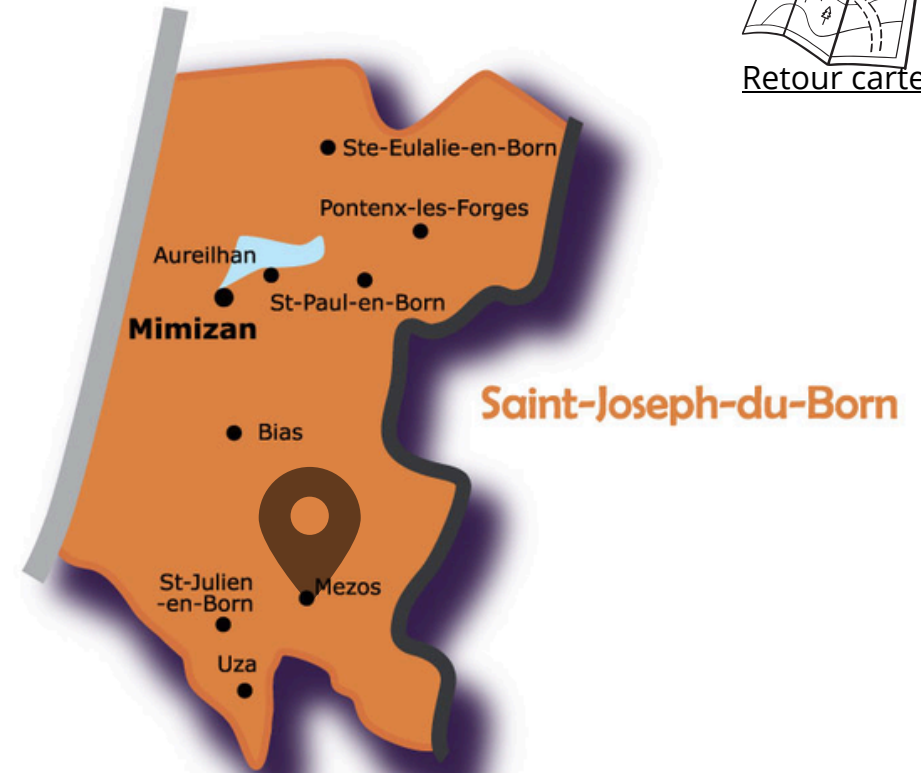

15h : **Parentis-en-Born**

15h : **Sanguinet**

15h : **Ychoux**

Saint Joseph du Born

Tous les vendredis -
15h : **Mézos**

[Retour carte](#)

Saint André de Port d'Albret

Vendredi 21/03 - 17h : **Vieux Boucau**

Vendredi 28/03 - 17h : **Azur**

Vendredi 4/04 - 17h : **Soustons**

Vendredi 11/04 - 17h : **Magescq**

Ensemble pastoral des deux rives

Vendredi 21/03 -

15h : **Tosse** - 17h : **Capbreton**

Vendredi 28/03 -

Notre Dame des trois rivières

Vendredi 21/03 - 16h :

Saint-Pierre-du-Mont

Vendredi 28/03 - 18h15 :

Mont-de-Marsan - St Jean d' Août

Vendredi 4/04 - 18h :

Mont-de-Marsan - Chapelle Layné

Vendredi 11/04 - 15h :

Notre-Dame-de-Chalosse

[Retour carte](#)

Notre Dame du Mont Carmel

Tous les vendredis - 17h30 :
Saint-Sever (Abbatiale)