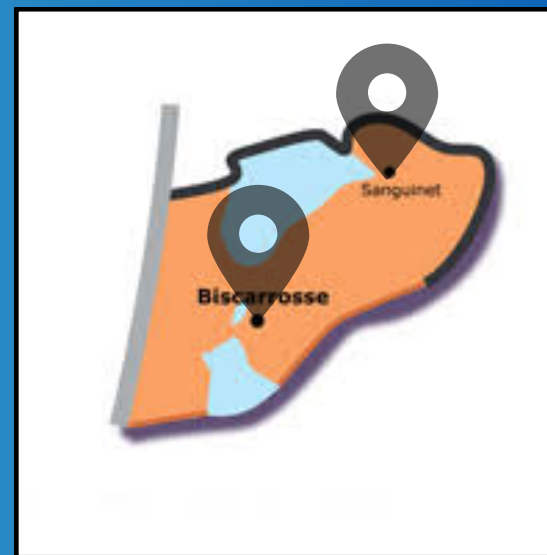

Méditer la Passion du Christ - Les chemins de croix

*Cliquer sur le point pour
en savoir plus*

Ensemble pastoral des Grands Lacs

Tous les vendredis

14h30 : **Bisca-Plage**

15h : **Bisca-Bourg**

15h : **Gastes**

15h : **Parentis-en-Born**

15h : **Sanguinet**

15h : **Ychoux**

Saint Joseph du Born

Tous les vendredis -
15h : **Mézos**

[Retour carte](#)

Saint André de Port d'Albret

Vendredi 21/03 - 17h : **Vieux Boucau**

Notre Dame des trois rivières

Vendredi 21/03 - 16h :

Saint-Pierre-du-Mont

Vendredi 28/03 - 18h15 :

Mont-de-Marsan - St Jean d' Août

Vendredi 4/04 - 18h :

Mont-de-Marsan - Chapelle Layné

Vendredi 11/04 - 15h :

Notre-Dame-de-Chalosse

[Retour carte](#)

Notre Dame du Mont Carmel

Tous les vendredis - 17h30 :
Saint-Sever (Abbatiale)