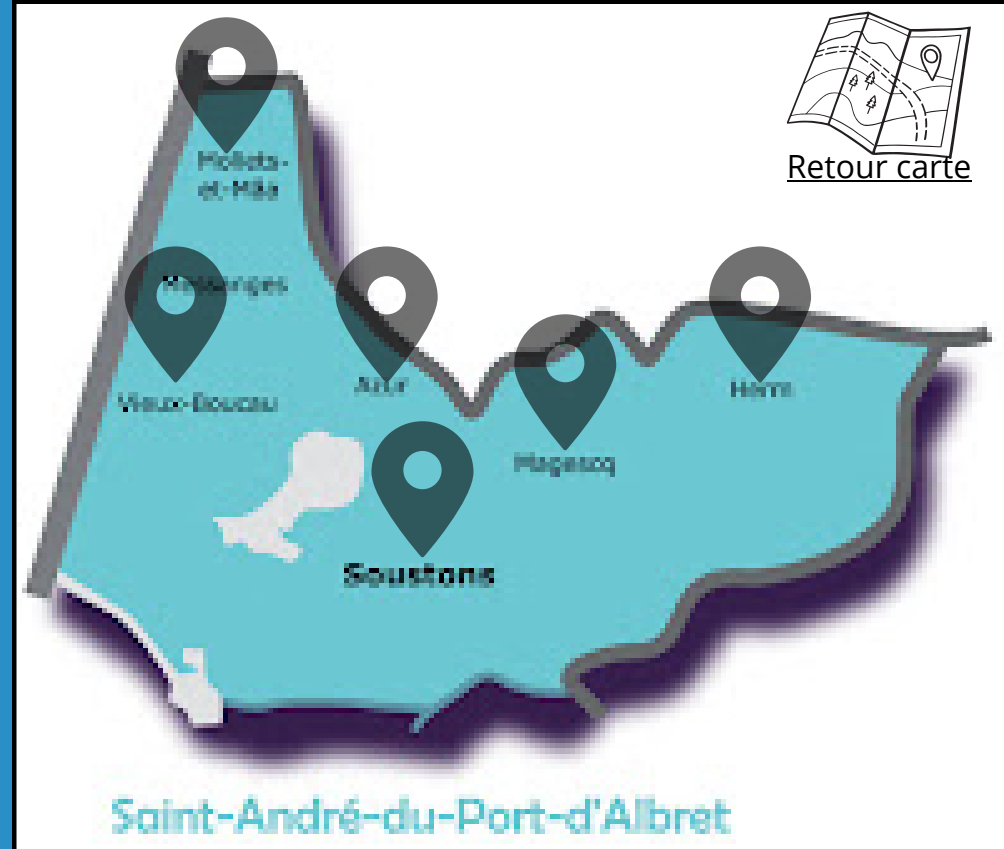

15h : **Parentis-en-Born**

15h : **Sanguinet**

15h : **Ychoux**

Saint Joseph du Born

Tous les vendredis -
15h : **Mézos**

[Retour carte](#)

Saint André de Port d'Albret

Vendredi 21/03 - 17h : **Vieux Boucau**

Vendredi 28/03 - 17h : **Azur**

Vendredi 4/04 - 17h : **Soustons**

Vendredi 11/04 - 17h : **Magescq**

Ensemble pastoral des deux rives

Vendredi 21/03 -

15h : **Tosse** - 17h : **Capbreton**

Vendredi 28/03 -

Notre Dame des trois rivières

Vendredi 21/03 - 16h :

Saint-Pierre-du-Mont

Vendredi 28/03 - 18h15 :

Mont-de-Marsan - St Jean d' Août

Vendredi 4/04 - 18h :

Mont-de-Marsan - Chapelle Layné

Vendredi 11/04 - 15h :

Mont-de-Marsan - La Madeleine

Notre Dame de Chalosse

Vendredi 21/03 - 18h : **Larbey**

Vendredi 28/03 - 18h : **Saint-Aubin**

Vendredi 4/04 - 18h : **Lourquen**

Vendredi 11/04 - 18h : **Caupenne**

Vendredi 18/04 - 17h30 : **Poyanne**