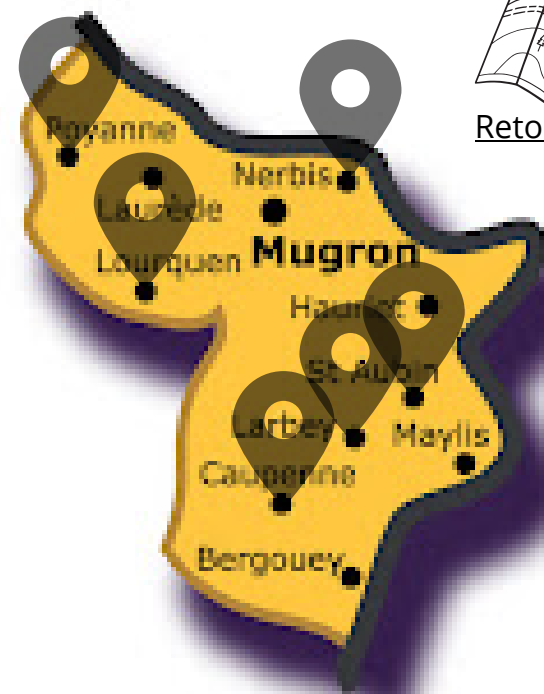

15h : **Parentis-en-Born**

15h : **Sanguinet**

15h : **Ychoux**

Saint Joseph du Born

Tous les vendredis -
15h : **Mézos**

[Retour carte](#)

Saint André de Port d'Albret

Vendredi 21/03 - 17h : **Vieux Boucau**

15h : **Angresse**

15h : **Benesse Maremne**

15h : **Saint Vincent de Tyrosse**

15h : **Saint Geours de Maremne**

15h : **Saint Martin de Hinx**

Saint Paul Saint Vincent de Dax

Tous les vendredis - 15h :
Dax (Cathédrale)

Notre Dame des trois rivières

Vendredi 21/03 - 16h :

Saint-Pierre-du-Mont

Vendredi 28/03 - 18h15 :

Mont-de-Marsan - St Jean d' Août

Vendredi 4/04 - 18h :

Mont-de-Marsan - Chapelle Layné

Vendredi 11/04 - 15h :

Mont-de-Marsan - La Madeleine

Notre Dame de Chalosse

Vendredi 21/03 - 18h : **Larbey**

Vendredi 28/03 - 18h : **Saint-Aubin**

Vendredi 4/04 - 18h : **Lourquen**

Vendredi 11/04 - 18h : **Caupenne**

Vendredi 18/04 - 17h30 : **Poyanne**