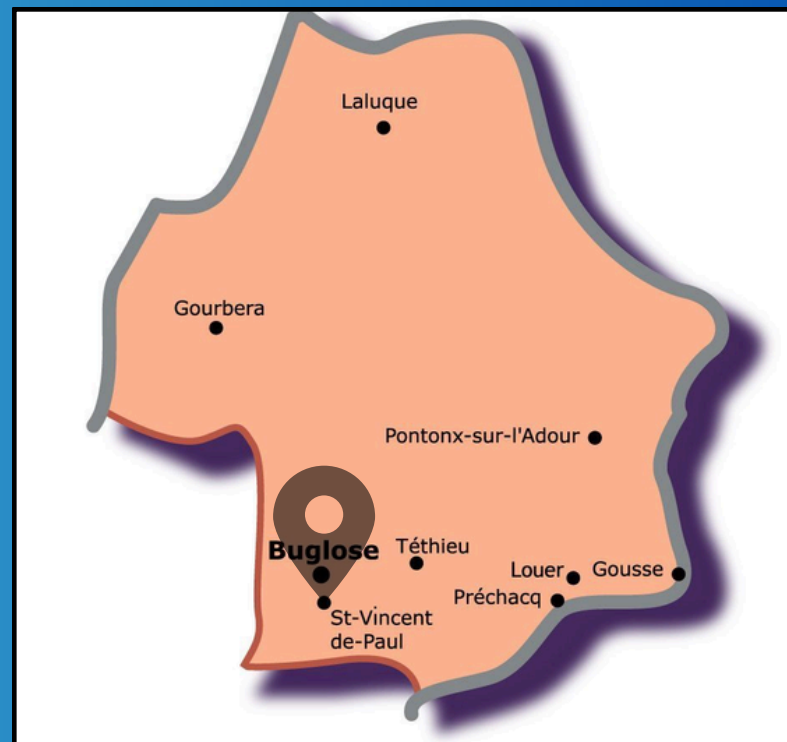

Saint Vincent - Notre Dame

Tous les vendredis - 18h :
Berceau de St Vincent de Paul
Suivi d'un bol de riz