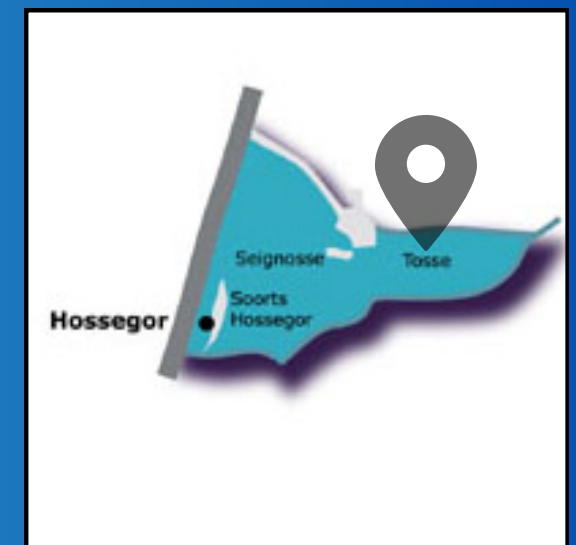

# Saint Joseph du Born

15h : **Mézos**

# Saint André de Port d'Albret

17h : **Vieux Boucau**

# Ensemble pastoral des deux rives

15h : **Tosse** - 17h : **Capbreton**

Notre Dame des 3 Rivières - 16h :

**Saint Pierre du Mont**

Saint Pierre et Saint Paul du Marsan -

**18h : Grenade sur l'Adour**