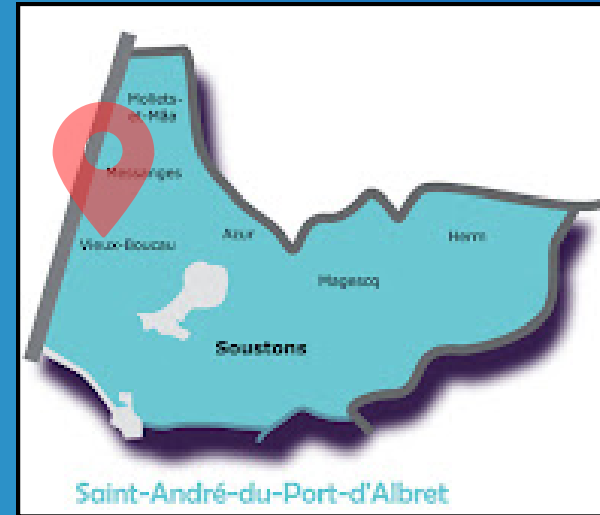

# Ensemble pastoral des Grands Lacs

14h30 : **Bisca-Plage**

15h : **Bisca-Bourg**

15h : **Gastes**

15h : **Parentis-en-Born**

15h : **Sanguinet**

15h : **Ychoux**

# Saint Joseph du Born

15h : **Mézos**

# Saint André de Port d'Albret

17h : **Vieux Boucau**

Notre Dame des 3 Rivières - 16h :

**Saint Pierre du Mont**

Saint Pierre et Saint Paul du Marsan -

**18h : Grenade sur l'Adour**