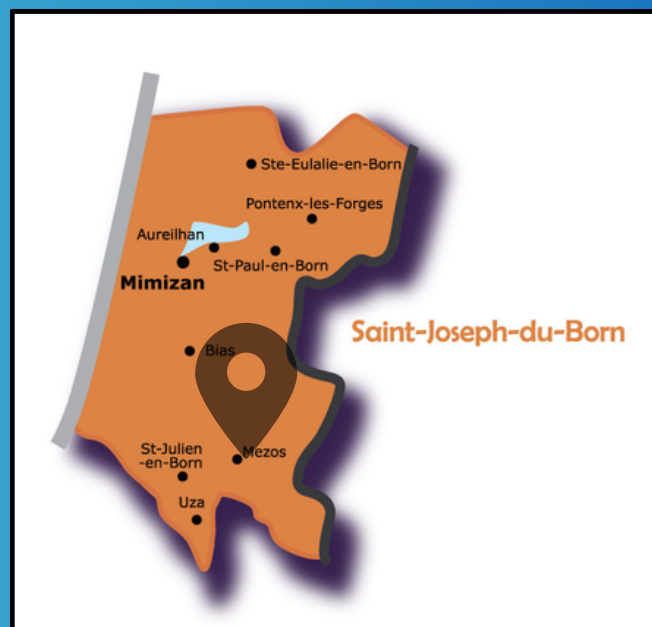

# Ensemble pastoral des Grands Lacs

14h30 : **Bisca-Plage**

15h : **Bisca-Bourg**

15h : **Gastes**

15h : **Parentis-en-Born**

15h : **Sanguinet**

15h : **Ychoux**

# Saint Joseph du Born

15h : **Mézos**

# Saint André de Port d'Albret

17h : **Vieux Boucau**

Notre Dame des 3 Rivières - 16h :

**Saint Pierre du Mont**

Saint Pierre et Saint Paul du Marsan -

**18h : Grenade sur l'Adour**