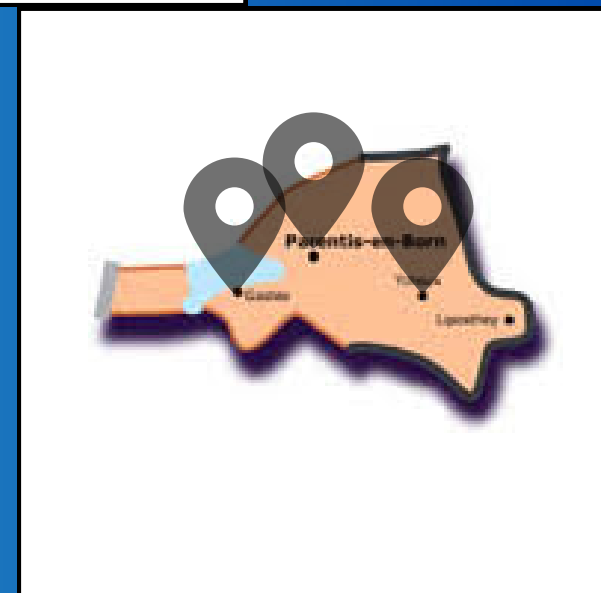

# Ensemble pastoral des Grands Lacs

14h30 : **Bisca-Plage**

15h : **Bisca-Bourg**

15h : **Gastes**

15h : **Parentis-en-Born**

15h : **Sanguinet**

15h : **Ychoux**

# Saint André de Port d'Albret

17h : **Vieux Boucau**

# Ensemble pastoral des deux rives

15h : **Tosse** - 17h : **Capbreton**

Notre Dame des 3 Rivières - 16h :

**Saint Pierre du Mont**

Saint Pierre et Saint Paul du Marsan -

**18h : Grenade sur l'Adour**