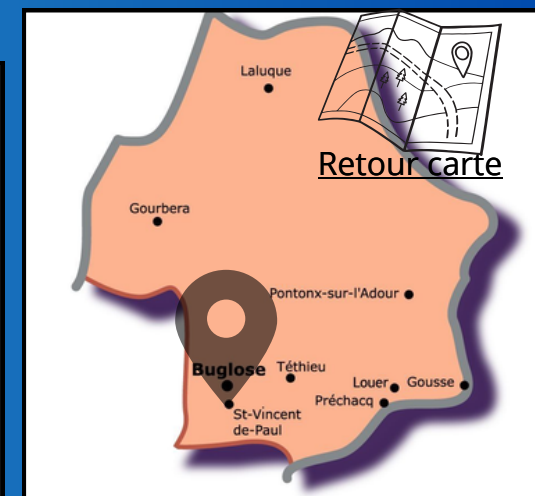

# Saint André de Port d'Albret

17h : **Vieux Boucau**

# Ensemble pastoral des deux rives

15h : **Tosse** - 17h : **Capbreton**

**15h : Dax (Cathédrale)**

**Saint Vincent - Notre Dame**

**18h : Berceau de St Vincent de Paul**

**Ensemble pastoral du Marsan**

Saint Jacques des Grands Pins - 18h :

**Saint Martin d'Oney**

Saint Martin du Marsan - 15h : **Mazerolles**

Notre Dame des 3 Rivières - 16h :

**Saint Pierre du Mont**

Saint Pierre et Saint Paul du Marsan -

**18h : Grenade sur l'Adour**