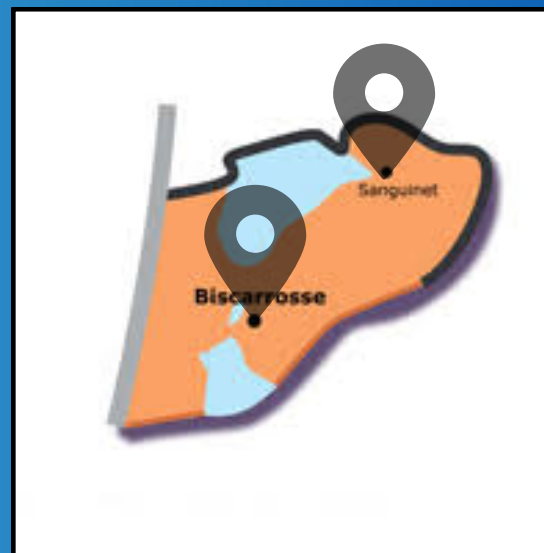

# Ensemble pastoral des Grands Lacs

14h30 : **Bisca-Plage**

15h : **Bisca-Bourg**

15h : **Gastes**

15h : **Parentis-en-Born**

15h : **Sanguinet**

15h : **Ychoux**

# Saint André de Port d'Albret

17h : **Vieux Boucau**

# Ensemble pastoral des deux rives

15h : **Tosse** - 17h : **Capbreton**

Notre Dame des 3 Rivières - 16h :

**Saint Pierre du Mont**

Saint Pierre et Saint Paul du Marsan -

**18h : Grenade sur l'Adour**