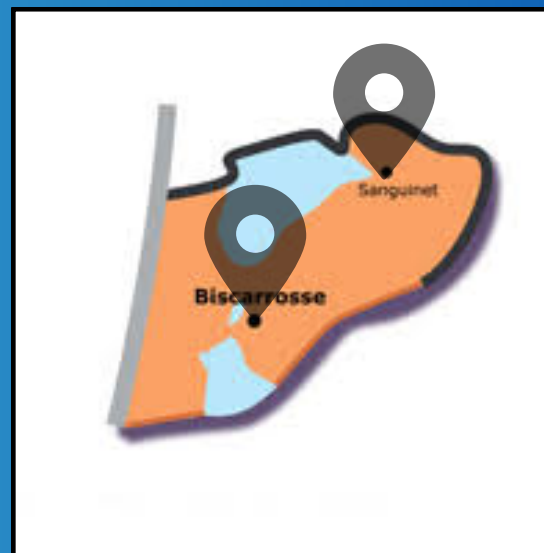

14h30 : **Bisca-Plage**

15h : **Bisca-Bourg**

15h : **Gastes**

15h : **Parentis-en-Born**

15h : **Sanguinet**

15h : **Ychoux**

Saint Joseph du Born

15h : **Mézos**

[Retour carte](#)

Saint André de Port d'Albret

17h : **Magescq**

Ensemble pastoral des deux rives

15h : **Soorts** - 17h : **Labenne**

Ensemble pastoral Adour-Maremne

14h30 : **Saubion**

15h : **Angresse**

15h : **Benesse Maremne**

15h : **Saint Vincent de Tyrosse**

15h : **Saint Geours de Maremne**

15h : **Saint Martin de Hinx**

Saint Paul Saint Vincent de Dax

15h : Dax (Cathédrale)

Saint Vincent - Notre Dame

Notre Dame du Midadour

15h : **Lesgor**

18h30 : **Campagne**

Notre Dame de Chalosse

18h : **Caupenne**

Notre Dame du Mont Carmel

17h30 : **Saint-Sever (Abbatiale)**