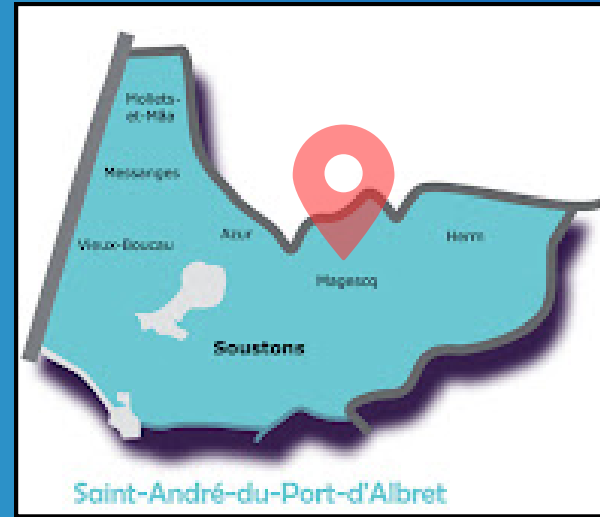

14h30 : **Bisca-Plage**

15h : **Bisca-Bourg**

15h : **Gastes**

15h : **Parentis-en-Born**

15h : **Sanguinet**

15h : **Ychoux**

Saint Joseph du Born

15h : **Mézos**

[Retour carte](#)

Saint André de Port d'Albret

17h : **Magescq**

Ensemble pastoral des deux rives

15h : **Soorts** - 17h : **Labenne**

Ensemble pastoral Adour-Maremne

14h30 : **Saubion**

15h : **Angresse**

15h : **Benesse Maremne**

15h : **Saint Vincent de Tyrosse**

15h : **Saint Geours de Maremne**

15h : **Saint Martin de Hinx**

Saint Paul Saint Vincent de Dax

15h : Dax (Cathédrale)

Saint Vincent - Notre Dame

18h : Berceau de St Vincent de Paul

Ensemble pastoral du Marsan

Saint Martin du Marsan - 15h : Mazerolles

Notre Dame des 3 Rivières - 15h :
Mont de Marsan - La Madeleine

Saint Pierre et Saint Paul du Marsan -
15h : St Maurice sur l'Adour