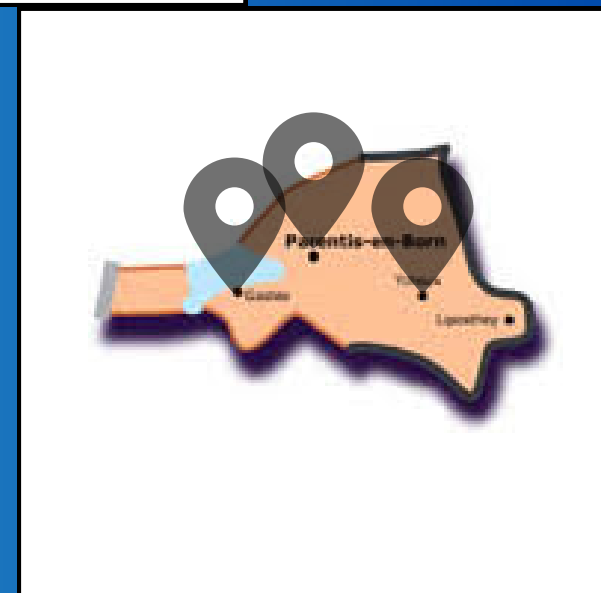

14h30 : **Bisca-Plage**

15h : **Bisca-Bourg**

15h : **Gastes**

15h : **Parentis-en-Born**

15h : **Sanguinet**

15h : **Ychoux**

Saint Joseph du Born

15h : **Mézos**

[Retour carte](#)

Saint André de Port d'Albret

17h : **Magescq**

Ensemble pastoral des deux rives

15h : **Soorts** - 17h : **Labenne**

Ensemble pastoral Adour-Maremne

14h30 : **Saubion**

15h : **Angresse**

18h : Berceau de St Vincent de Paul

Ensemble pastoral du Marsan

Saint Martin du Marsan - 15h : Mazerolles

Notre Dame des 3 Rivières - 15h :
Mont de Marsan - La Madeleine

Saint Pierre et Saint Paul du Marsan -
15h : St Maurice sur l'Adour

Notre Dame du Midadour

15h : **Lesgor**

18h30 : **Campagne**

Notre Dame de Chalosse

18h : **Caupenne**

Notre Dame du Mont Carmel

17h30 : **Saint-Sever (Abbatiale)**