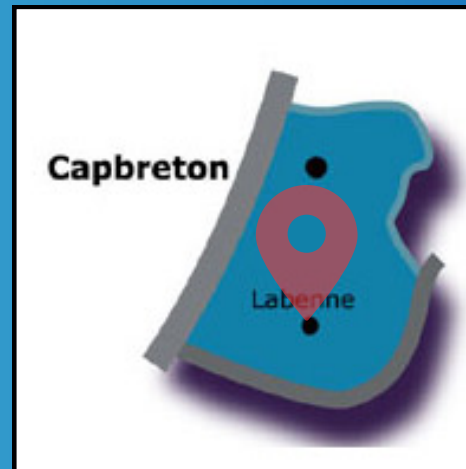

[Retour carte](#)

Saint André de Port d'Albret

17h : **Magescq**

Ensemble pastoral des deux rives

15h : **Soorts** - 17h : **Labenne**

Ensemble pastoral Adour-Maremne

14h30 : **Saubion**

15h : **Angresse**

15h : **Benesse Maremne**

15h : **Saint Vincent de Tyrosse**

15h : **Saint Geours de Maremne**

15h : **Saint Martin de Hinx**

Saint Paul Saint Vincent de Dax

15h : Dax (Cathédrale)

Saint Vincent - Notre Dame

18h : Berceau de St Vincent de Paul

Ensemble pastoral du Marsan

Saint Martin du Marsan - 15h : Mazerolles

Notre Dame des 3 Rivières - 15h :
Mont de Marsan - La Madeleine

Saint Pierre et Saint Paul du Marsan -
15h : St Maurice sur l'Adour

Notre Dame du Midadour

15h : **Lesgor**

18h30 : **Campagne**

Notre Dame de Chalosse

18h : **Caupenne**

Notre Dame du Mont Carmel

17h30 : **Saint-Sever (Abbatiale)**