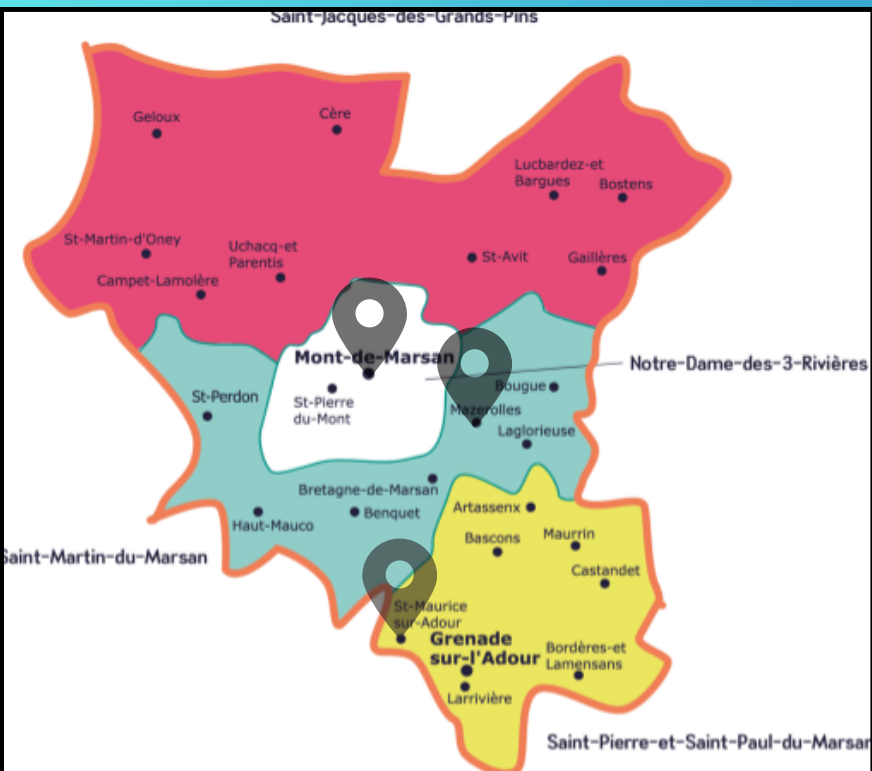

14h30 : **Bisca-Plage**

15h : **Bisca-Bourg**

15h : **Gastes**

15h : **Parentis-en-Born**

15h : **Sanguinet**

15h : **Ychoux**

Saint Joseph du Born

15h : **Mézos**

15h : **Benesse Maremne**

15h : **Saint Vincent de Tyrosse**

15h : **Saint Geours de Maremne**

15h : **Saint Martin de Hinx**

Saint Paul Saint Vincent de Dax

15h : Dax (Cathédrale)

Saint Vincent - Notre Dame

18h : Berceau de St Vincent de Paul

Ensemble pastoral du Marsan

Saint Martin du Marsan - 15h : Mazerolles

Notre Dame des 3 Rivières - 15h :
Mont de Marsan - La Madeleine

Saint Pierre et Saint Paul du Marsan -
15h : St Maurice sur l'Adour

Notre Dame du Midadour

15h : **Lesgor**

18h30 : **Campagne**

Notre Dame de Chalosse

18h : **Caupenne**

Notre Dame du Mont Carmel

17h30 : **Saint-Sever (Abbatiale)**