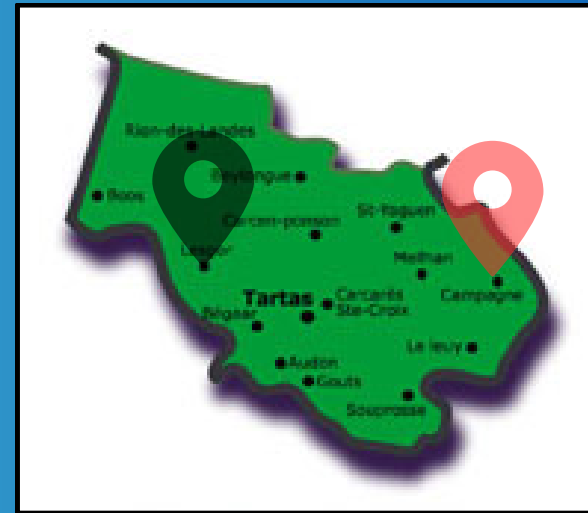

[Retour carte](#)

Saint André de Port d'Albret

17h : **Magescq**

Ensemble pastoral des deux rives

15h : **Soorts** - 17h : **Labenne**

Ensemble pastoral Adour-Maremne

14h30 : **Saubion**

15h : **Angresse**

15h : **Benesse Maremne**

15h : **Saint Vincent de Tyrosse**

15h : **Saint Geours de Maremne**

15h : **Saint Martin de Hinx**

Saint Paul Saint Vincent de Dax

15h : Dax (Cathédrale)

Saint Vincent - Notre Dame

18h : Berceau de St Vincent de Paul

Ensemble pastoral du Marsan

Saint Martin du Marsan - 15h : Mazerolles

Notre Dame des 3 Rivières - 15h :
Mont de Marsan - La Madeleine

Saint Pierre et Saint Paul du Marsan -
15h : St Maurice sur l'Adour

Notre Dame du Midadour

15h : **Lesgor**

18h30 : **Campagne**

Notre Dame de Chalosse

18h : **Caupenne**

Notre Dame du Mont Carmel

17h30 : **Saint-Sever (Abbatiale)**