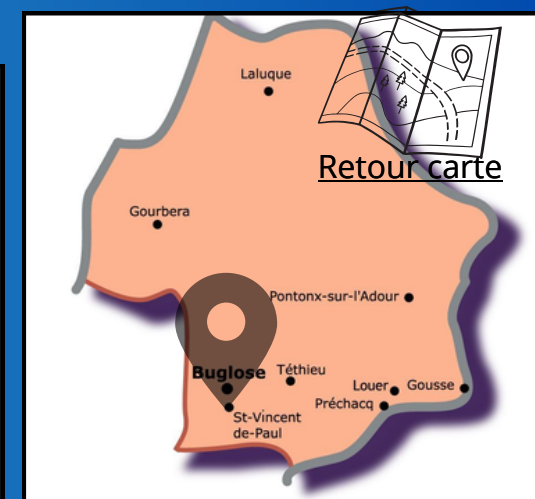

14h30 : **Bisca-Plage**

15h : **Bisca-Bourg**

15h : **Gastes**

15h : **Parentis-en-Born**

15h : **Sanguinet**

15h : **Ychoux**

Saint Joseph du Born

15h : **Mézos**

[Retour carte](#)

Saint André de Port d'Albret

17h : **Magescq**

Ensemble pastoral des deux rives

15h : **Soorts** - 17h : **Labenne**

Ensemble pastoral Adour-Maremne

14h30 : **Saubion**

15h : **Angresse**

15h : **Benesse Maremne**

15h : **Saint Vincent de Tyrosse**

15h : **Saint Geours de Maremne**

15h : **Saint Martin de Hinx**

Saint Paul Saint Vincent de Dax

15h : Dax (Cathédrale)

Saint Vincent - Notre Dame

18h : Berceau de St Vincent de Paul

Ensemble pastoral du Marsan

Saint Martin du Marsan - 15h : Mazerolles

Notre Dame des 3 Rivières - 15h :
Mont de Marsan - La Madeleine

Saint Pierre et Saint Paul du Marsan -
15h : St Maurice sur l'Adour