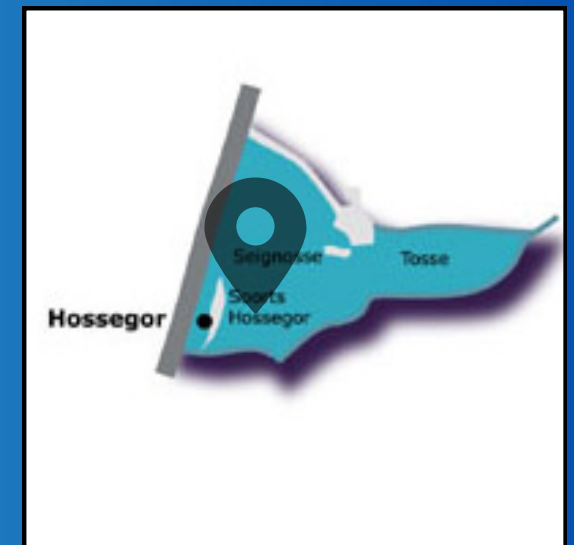

14h30 : **Bisca-Plage**

15h : **Bisca-Bourg**

15h : **Gastes**

15h : **Parentis-en-Born**

15h : **Sanguinet**

15h : **Ychoux**

Saint Joseph du Born

15h : **Mézos**

[Retour carte](#)

Saint André de Port d'Albret

17h : **Magescq**

Ensemble pastoral des deux rives

15h : **Soorts** - 17h : **Labenne**

Ensemble pastoral Adour-Maremne

14h30 : **Saubion**

15h : **Angresse**

15h : **Benesse Maremne**

15h : **Saint Vincent de Tyrosse**

15h : **Saint Geours de Maremne**

15h : **Saint Martin de Hinx**

Saint Paul Saint Vincent de Dax

15h : Dax (Cathédrale)

Saint Vincent - Notre Dame