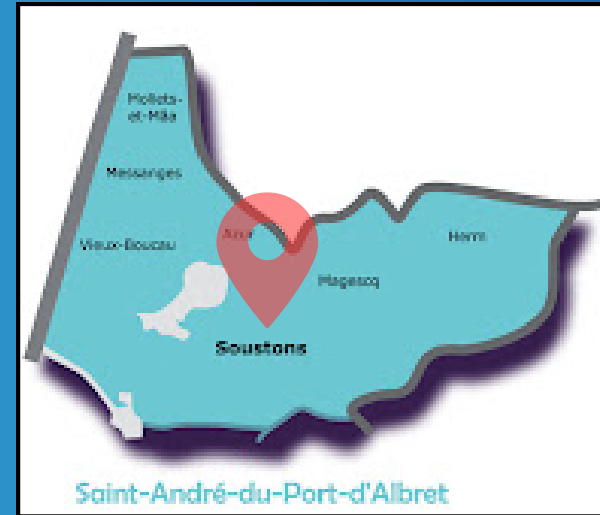

15h : **Parentis-en-Born**

15h : **Sanguinet**

15h : **Ychoux**

Saint Joseph du Born

15h : **Mézos**

[Retour carte](#)

Saint André de Port d'Albret

17h : **Soustons**

Ensemble pastoral des deux rives

15h : **Seignosse** - 17h : **Capbreton**

Ensemble pastoral Adour-Maremne

14h30 : **Saubion**

15h : **Angresse**

15h : **Benesse Maremne**

15h : **Saint Vincent de Tyrosse**

Saint Jacques des Grands Pins - 17h :

Geloux

Saint Martin du Marsan - 15h : **Mazerolles**

Notre Dame des 3 Rivières - 18h :

Mont de Marsan - Chapelle Layné

Saint Pierre et Saint Paul du Marsan -

15h : Maurrin