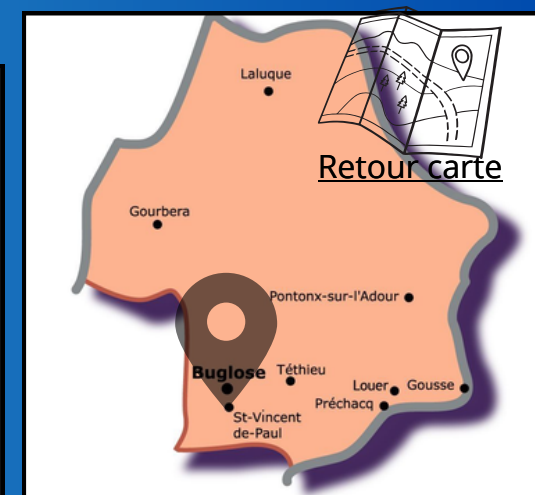

15h : **Parentis-en-Born**

15h : **Sanguinet**

15h : **Ychoux**

Saint Joseph du Born

15h : **Mézos**

[Retour carte](#)

Saint André de Port d'Albret

17h : **Soustons**

Ensemble pastoral des deux rives

15h : **Seignosse** - 17h : **Capbreton**

Ensemble pastoral Adour-Maremne

14h30 : **Saubion**

15h : **Angresse**

15h : **Benesse Maremne**

15h : **Saint Vincent de Tyrosse**

15h : **Saint Geours de Maremne**

15h : **Saint Martin de Hinx**

Saint Paul Saint Vincent de Dax

15h : Dax (Cathédrale)

Saint Vincent - Notre Dame

18h : Berceau de St Vincent de Paul

Ensemble pastoral du Marsan

Saint Jacques des Grands Pins - 17h :

Geloux

Saint Martin du Marsan - 15h : **Mazerolles**

Notre Dame des 3 Rivières - 18h :

Mont de Marsan - Chapelle Layné

Saint Pierre et Saint Paul du Marsan -

15h : Maurrin