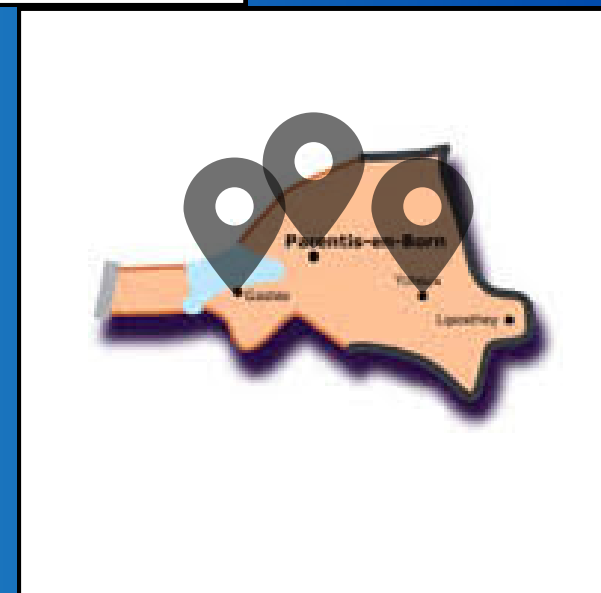

Méditer la Passion du Christ - Les chemins de croix

Le 04/04

*Cliquez sur les dates pour trouver
votre chemin de croix*

Ensemble pastoral des Grands Lacs

14h30 : **Bisca-Plage**

15h : **Bisca-Bourg**

15h : **Gastes**

15h : **Parentis-en-Born**

15h : **Sanguinet**

15h : **Ychoux**

Saint Joseph du Born

15h : **Mézos**

[Retour carte](#)

Saint André de Port d'Albret

17h : **Soustons**

Ensemble pastoral des deux rives

15h : **Seignosse** - 17h : **Capbreton**

Ensemble pastoral Adour-Maremne

14h30 : **Saubion**

15h : **Angresse**

15h : **Benesse Maremne**

15h : **Saint Vincent de Tyrosse**

Saint Jacques des Grands Pins - 17h :

Geloux

Saint Martin du Marsan - 15h : **Mazerolles**

Notre Dame des 3 Rivières - 18h :

Mont de Marsan - Chapelle Layné

Saint Pierre et Saint Paul du Marsan -

15h : Maurrin