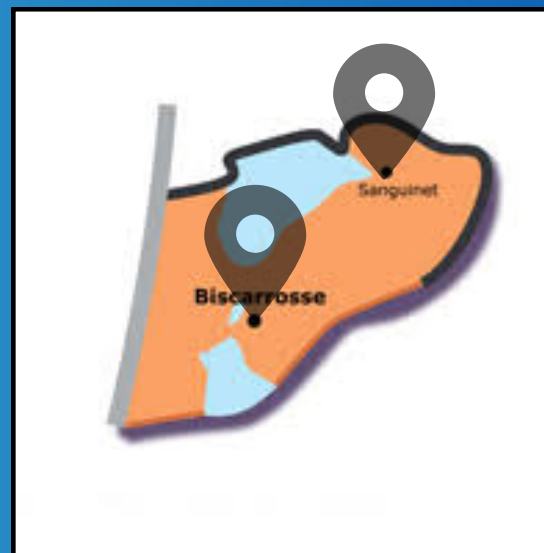

Méditer la Passion du Christ - Les chemins de croix

Le 04/04

*Cliquez sur les dates pour trouver
votre chemin de croix*

Ensemble pastoral des Grands Lacs

14h30 : **Bisca-Plage**

15h : **Bisca-Bourg**

15h : **Gastes**

15h : **Parentis-en-Born**

15h : **Sanguinet**

15h : **Ychoux**

Saint Joseph du Born

15h : **Mézos**

[Retour carte](#)

Saint André de Port d'Albret

17h : **Soustons**

Ensemble pastoral des deux rives

15h : **Seignosse** - 17h : **Capbreton**

Ensemble pastoral Adour-Maremne

14h30 : **Saubion**

15h : **Angresse**

15h : **Benesse Maremne**

15h : **Saint Vincent de Tyrosse**

Saint Jacques des Grands Pins - 17h :

Geloux

Saint Martin du Marsan - 15h : **Mazerolles**

Notre Dame des 3 Rivières - 18h :

Mont de Marsan - Chapelle Layné

Saint Pierre et Saint Paul du Marsan -

15h : Maurrin