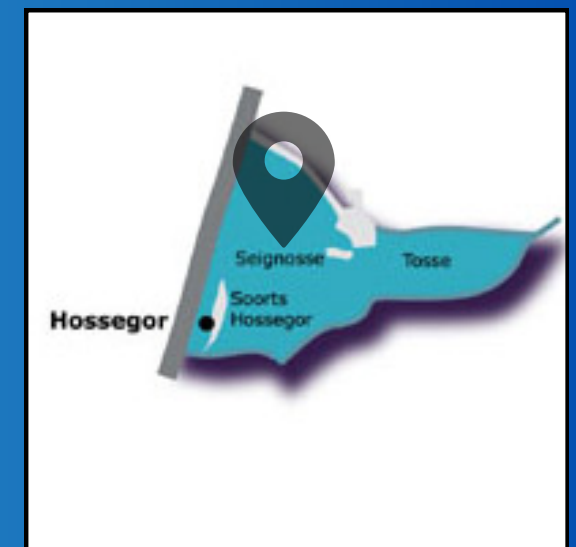

Méditer la Passion du Christ - Les chemins de croix

Le 04/04

*Cliquez sur les dates pour trouver
votre chemin de croix*

Ensemble pastoral des Grands Lacs

14h30 : **Bisca-Plage**

15h : **Bisca-Bourg**

15h : **Gastes**

15h : **Parentis-en-Born**

15h : **Sanguinet**

15h : **Ychoux**

Saint Joseph du Born

15h : **Mézos**

[Retour carte](#)

Saint André de Port d'Albret

17h : **Soustons**

Ensemble pastoral des deux rives

15h : **Seignosse** - 17h : **Capbreton**

Ensemble pastoral Adour-Maremne

14h30 : **Saubion**

15h : **Angresse**

15h : **Benesse Maremne**

15h : **Saint Vincent de Tyrosse**

Saint Jacques des Grands Pins - 17h :

Geloux

Saint Martin du Marsan - 15h : **Mazerolles**

Notre Dame des 3 Rivières - 18h :

Mont de Marsan - Chapelle Layné

Saint Pierre et Saint Paul du Marsan -

15h : Maurrin