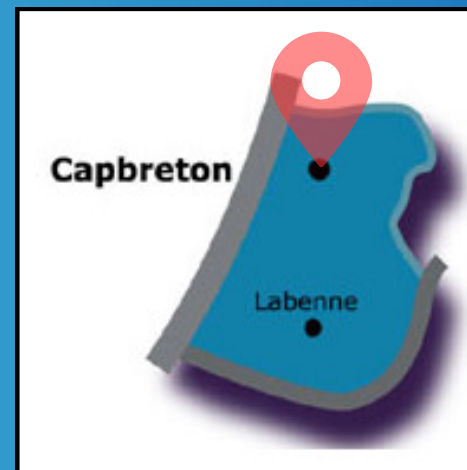

15h : **Parentis-en-Born**

15h : **Sanguinet**

15h : **Ychoux**

Saint Joseph du Born

15h : **Mézos**

[Retour carte](#)

Saint André de Port d'Albret

17h : **Soustons**

Ensemble pastoral des deux rives

15h : **Seignosse** - 17h : **Capbreton**

Ensemble pastoral Adour-Maremne

14h30 : **Saubion**

15h : **Angresse**

15h : **Benesse Maremne**

15h : **Saint Vincent de Tyrosse**

Saint Jacques des Grands Pins - 17h :

Geloux

Saint Martin du Marsan - 15h : **Mazerolles**

Notre Dame des 3 Rivières - 18h :

Mont de Marsan - Chapelle Layné

Saint Pierre et Saint Paul du Marsan -

15h : Maurrin